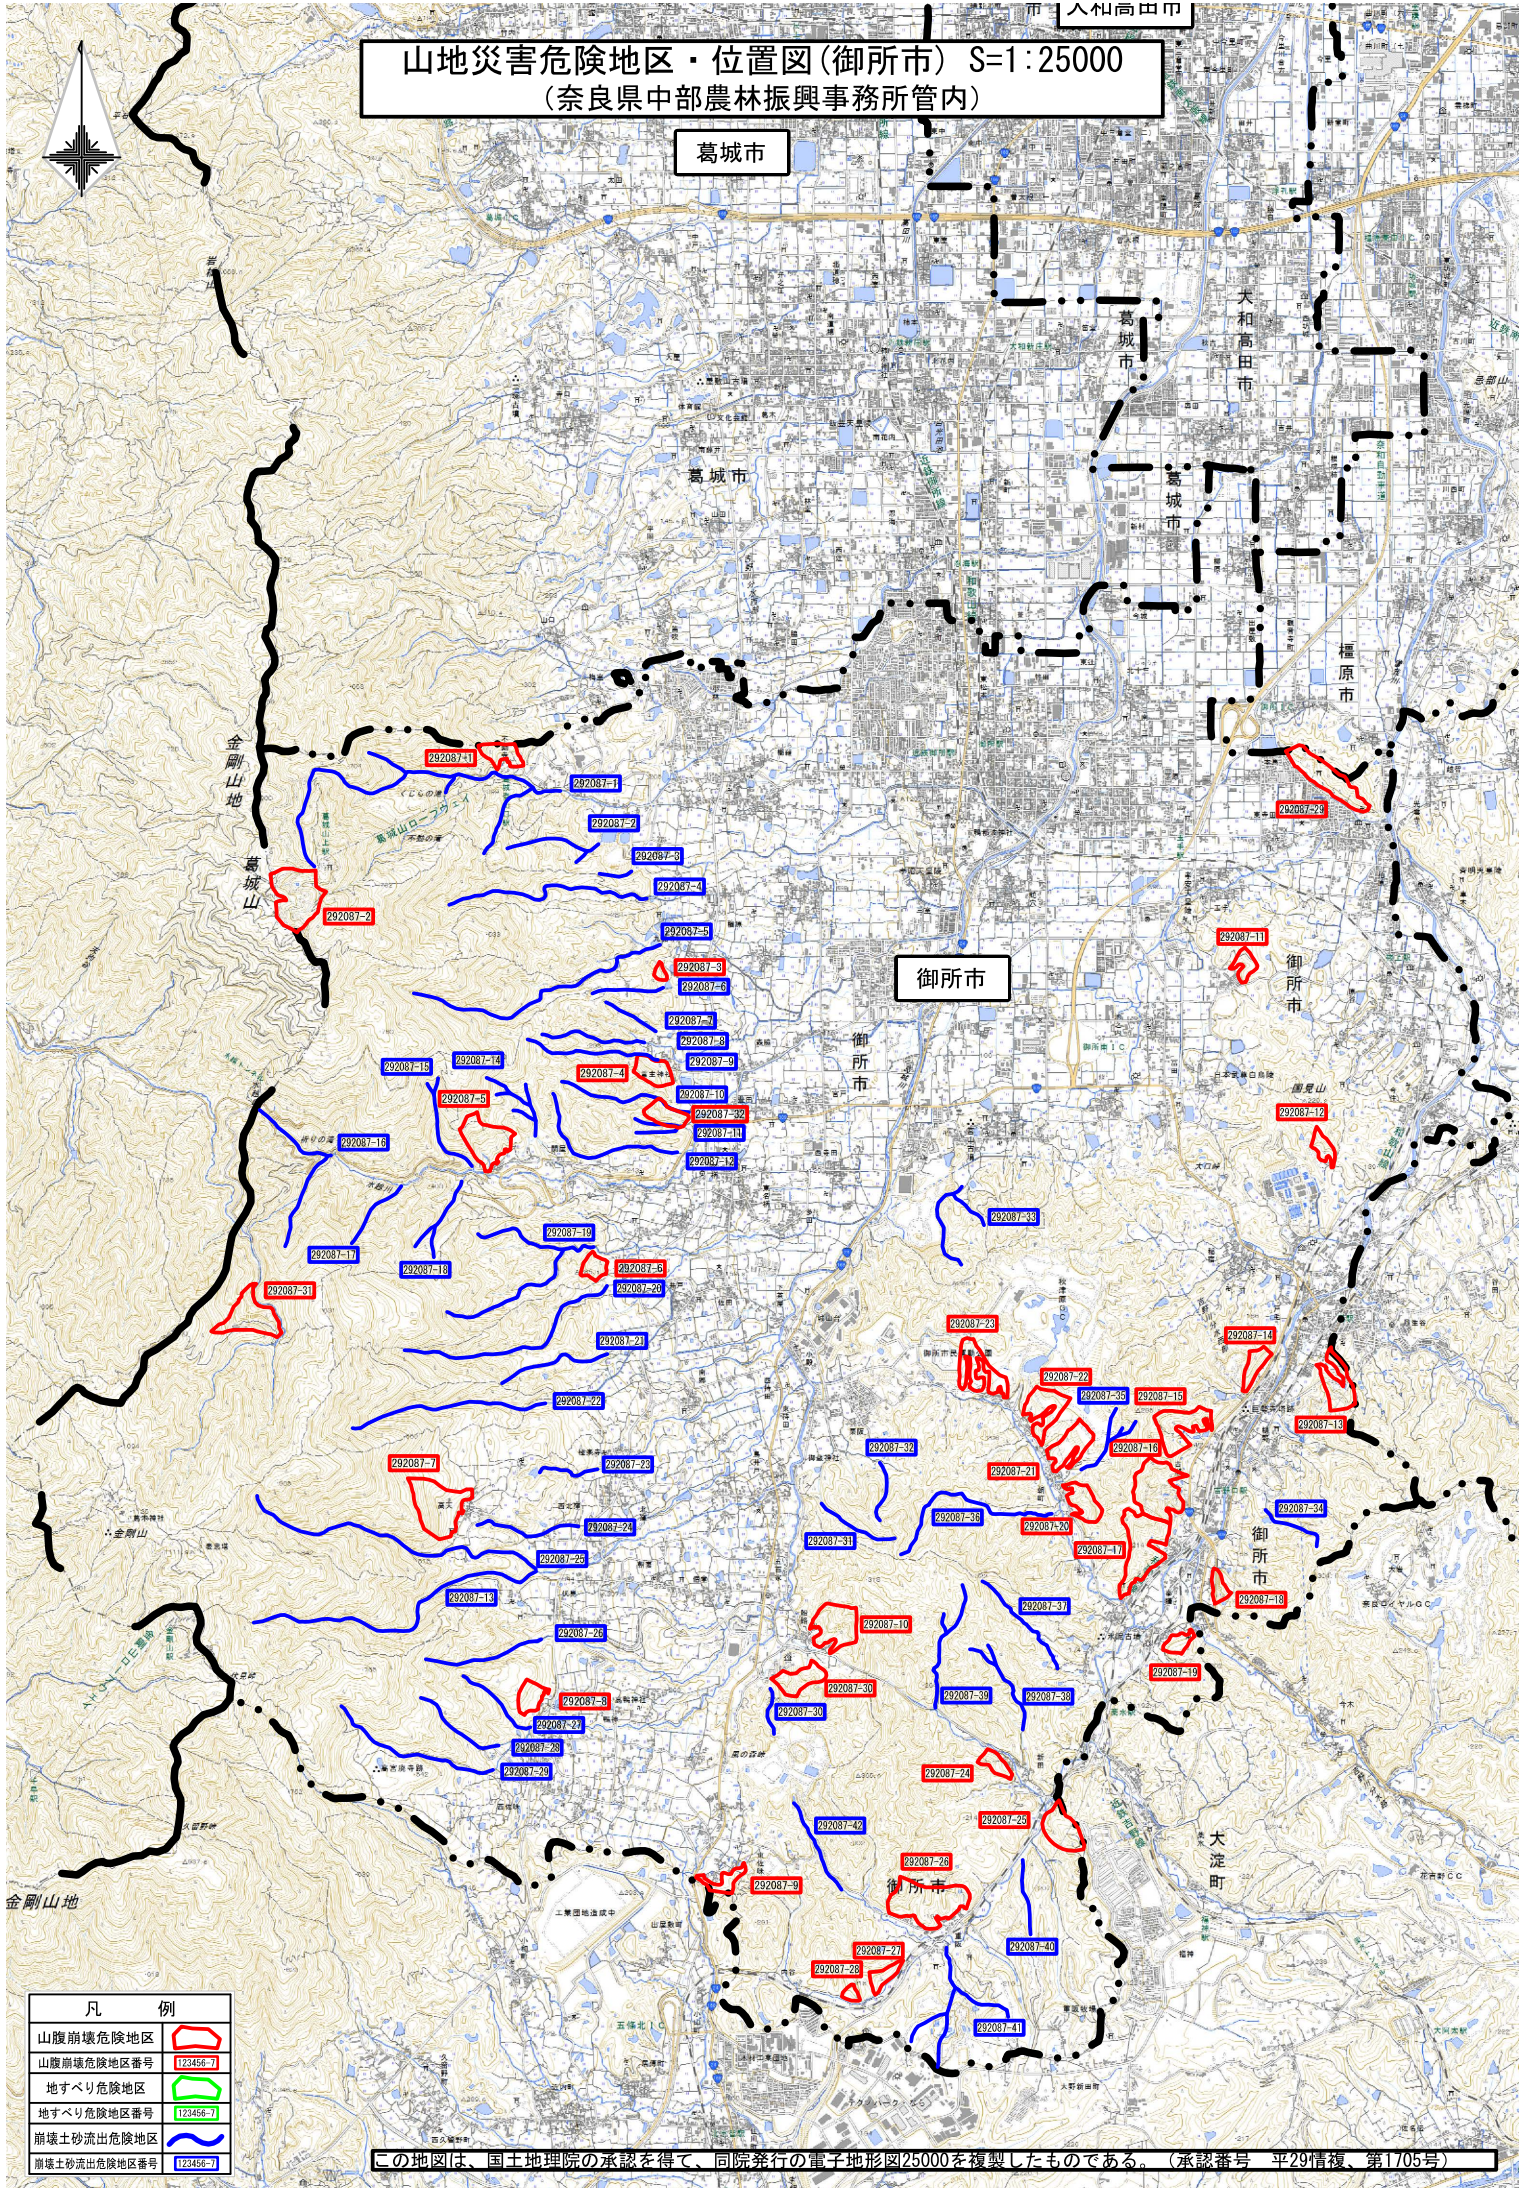

山地災害危険地区・位置図(御所市) S=1:25000
 (奈良県中部農林振興事務所管内)

葛城市

御所市

凡 例	
山腹崩壊危険地区	
山腹崩壊危険地区番号	123456-7
地すべり危険地区	
地すべり危険地区番号	123456-7
崩壊土砂流出危険地区	
崩壊土砂流出危険地区番号	123456-7

この地図は、国土地理院の承認を得て、同院発行の電子地形図25000を複製したものである。(承認番号 平29情複、第1705号)